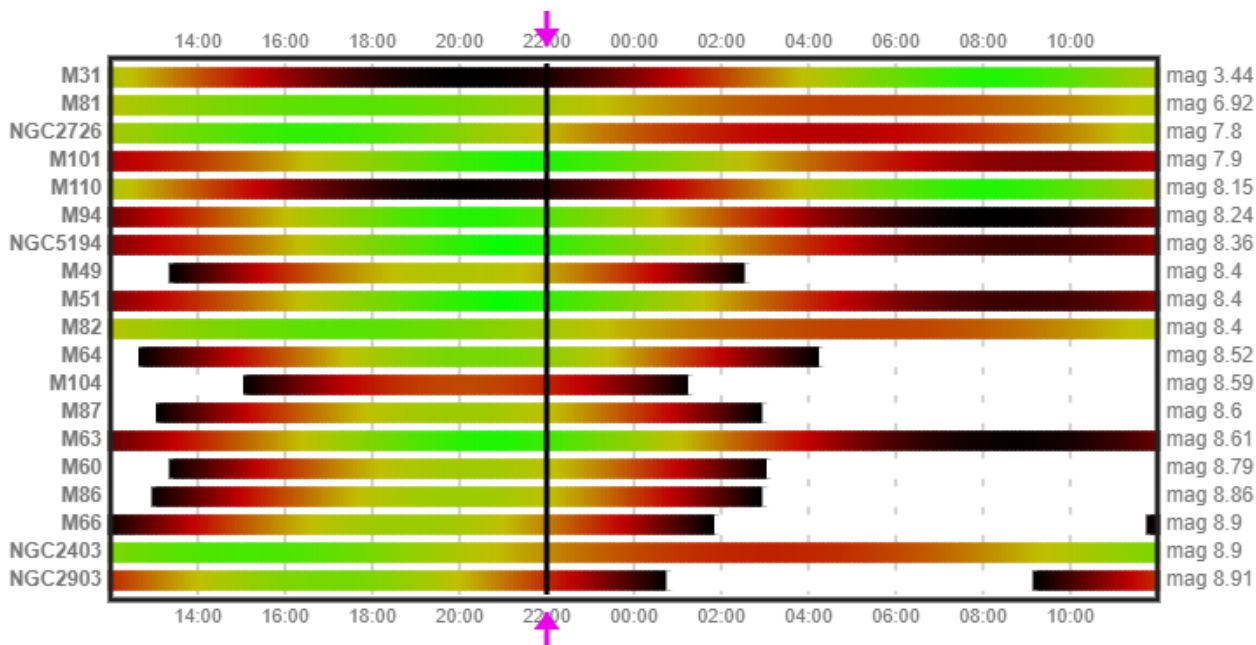

Vybrané deep-sky objekty vhodné na pozorovanie (pod mag 6)

Objekt	Typ	Pozorovanie od	Pozorovanie do	Magnitúda	Súhvezdie
Andromeda	Galaxia (Š)	00:20	02:48	3.44	Andromeda
IC 4665	Hviezdokopa (O)	22:43	02:47	4.20	Hadonos
Chí a h Persei	Hviezdokopy (O)	22:43	02:47	4.30	Perzeus
NGC 6633	Hviezdokopa (O)	22:43	02:47	4.60	Hadonos
IC 4756	Hviezdokopa (O)	22:43	02:47	4.60	Had
Messier 5	Hviezdokopa (G)	22:43	02:47	5.70	Had
Messier 13	Hviezdokopa (G)	22:43	02:47	5.80	Herkules

Astronomické úkazy

Perihélium Mesiaca (1,0133 AU)

Zoznam viditeľnosti objektov slnečnej sústavy na večernej oblohe po 22:00 hodine.

Zoznam viditeľnosti otvorených hviezdokôp na oblohe do jasnosti 6 magnítud po 22:00 hodine.

Zoznam viditeľnosti guľových hviezdokôp na oblohe do jasnosti 9 magnítud po 22:00 hodine.

Zoznam viditeľnosti galaxií na oblohe do jasnosti 9 magnitúd po 22:00 hodine.

Konjunkcia planét Venuša a Jupiter. Napravo dole Merkúr 9.6.2026 o 21:30 hodine.

Konjunkcia Mesiaca a Saturna 10.6.2026 o 3:30 hodine.

Konjunkcia Mesiaca a planéty Mars 12.6.2026 o 3:55 hodine.

Poloha planét Urán a Mars 11.6.2026

Poloha planét Jupiter, Venuša a Merkúr 11.6.2026

Poloha planét Saturn a Neptún 11.6.2026