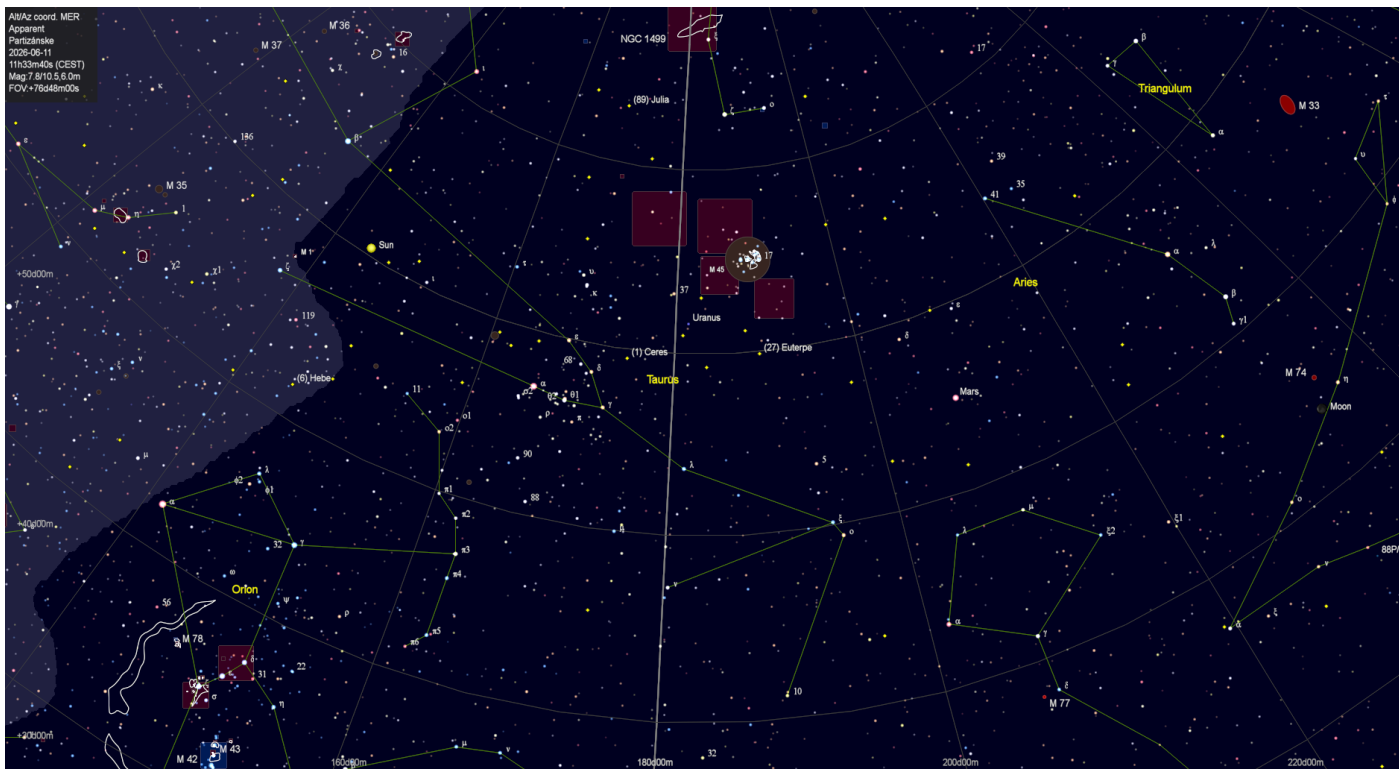

Astronomické úkazy

Perihélium Mesiaca (1,0133 AU)

Zoznam viditeľnosti objektov slnečnej sústavy na večernej oblohe po 22:00 hodine.

Zoznam viditeľnosti otvorených hviezdokôp na oblohe do jasnosti 6 magnítud po 22:00 hodine.

Zoznam viditeľnosti guľových hviezdokôp na oblohe do jasnosti 9 magnítud po 22:00 hodine.

Zoznam viditeľnosti galaxií na oblohe do jasnosti 9 magnitúd po 22:00 hodine.

Konjunkcia planét Venuša a Jupiter. Napravo dole Merkúr 9.6.2026 o 21:30 hodine.

Konjunkcia Mesiaca a Saturna 10.6.2026 o 3:30 hodine.

Konjunkcia Mesiaca a planéty Mars 12.6.2026 o 3:55 hodine.

Poloha planét Urán a Mars 11.6.2026

Poloha planét Jupiter, Venuša a Merkúr 11.6.2026

Poloha planét Saturn a Neptún 11.6.2026