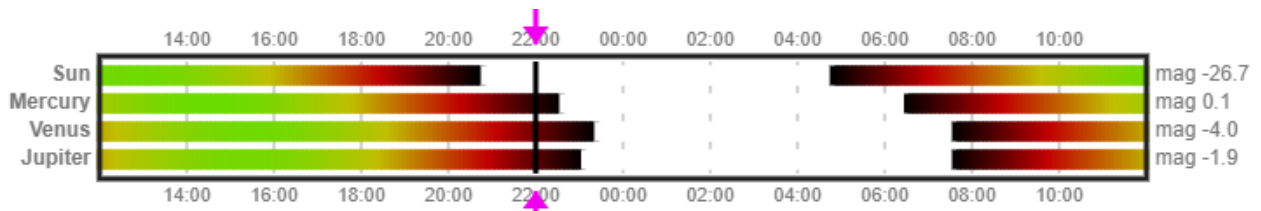

14. JÚN 2026 (nedeľa)

východ Slnka 04:40, kulminácia 12:45, západ Slnka 20:50

Mesiac a planéty

Objekt	Východ	Západ	Magnitúda	Súhvezdie
Mesiac	03:25	20:40	-8.72	Býk
Merkúr	06:28	22:34	0.30	Blíženci
Venuša	07:35	23:22	-4.01	Rak
Mars	02:58	17:49	1.29	Baran
Jupiter	07:19	22:58	-1.85	Blíženci
Saturn	01:50	14:24	0.61	Ryby
Urán	03:32	19:01	5.82	Býk
Neptún	01:27	13:37	7.90	Ryby

Vybrané deep-sky objekty vhodné na pozorovanie (pod mag 6)

Objekt	Typ	Pozorovanie od	Pozorovanie do	Magnitúda	Súhvezdie
Andromeda	Galaxia (Š)	00:20	02:48	3.44	Andromeda
IC 4665	Hviezdokopa (O)	22:43	02:47	4.20	Hadonos
Chí a h Persei	Hviezdokopy (O)	22:43	02:47	4.30	Perzeus
NGC 6633	Hviezdokopa (O)	22:43	02:47	4.60	Hadonos
IC 4756	Hviezdokopa (O)	22:43	02:47	4.60	Had
Messier 5	Hviezdokopa (G)	22:43	02:47	5.70	Had
Messier 13	Hviezdokopa (G)	22:43	02:47	5.80	Herkules

Astronomické úkazy

Perihélium Mesiaca (1,0133 AU)

Zoznam viditeľnosti objektov slnečnej sústavy na večernej oblohe po 22:00 hodine.

Zoznam viditeľnosti otvorených hviezdokôp na oblohe do jasnosti 6 magnítud po 22:00 hodine.