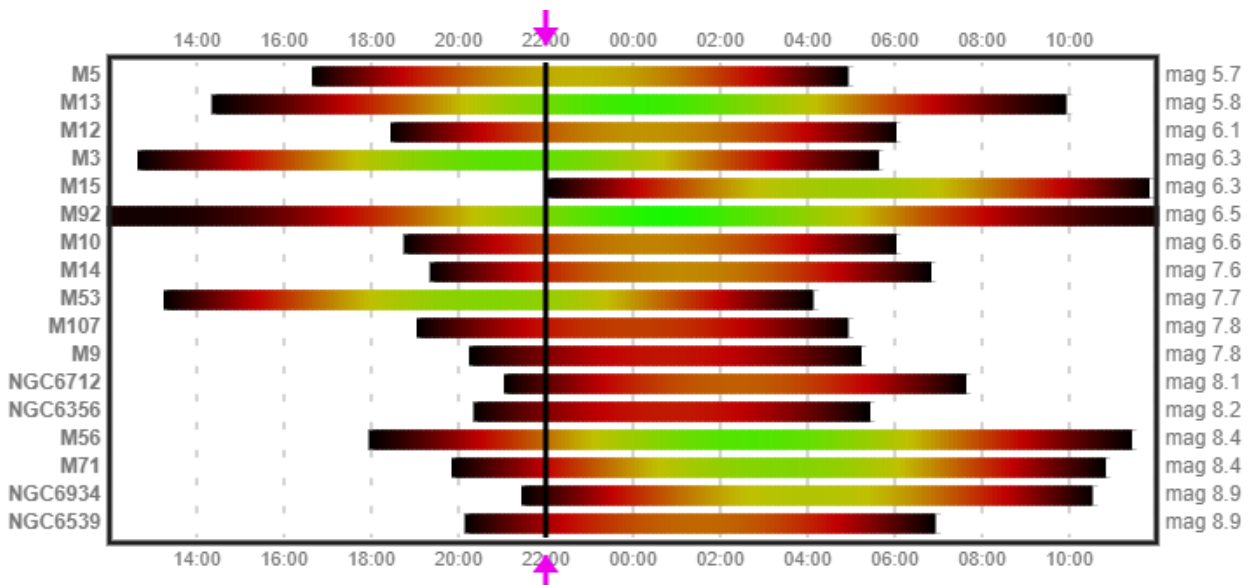

Vybrané deep-sky objekty vhodné na pozorovanie (pod mag 6)

Objekt	Typ	Pozorovanie od	Pozorovanie do	Magnitúda	Súhvezdie
Andromeda	Galaxia (Š)	00:20	02:48	3.44	Andromeda
IC 4665	Hviezdokopa (O)	22:43	02:47	4.20	Hadonos
Chí a h Persei	Hviezdokopy (O)	22:43	02:47	4.30	Perzeus
NGC 6633	Hviezdokopa (O)	22:43	02:47	4.60	Hadonos
IC 4756	Hviezdokopa (O)	22:43	02:47	4.60	Had
Messier 5	Hviezdokopa (G)	22:43	02:47	5.70	Had
Messier 13	Hviezdokopa (G)	22:43	02:47	5.80	Herkules

Astronomické úkazy

Perihélium Mesiaca (1,0133 AU)

Zoznam viditeľnosti objektov slnečnej sústavy na večernej oblohe po 22:00 hodine.

Zoznam viditeľnosti otvorených hviezdokôp na oblohe do jasnosti 6 magnítud po 22:00 hodine.

Zoznam viditeľnosti guľových hviezdokôp na oblohe do jasnosti 9 magnítud po 22:00 hodine.

Zoznam viditeľnosti galaxií na oblohe do jasnosti 9 magnitúd po 22:00 hodine.

Konjunkcia planét Venuša a Jupiter. Napravo dole Merkúr 9.6.2026 o 21:30 hodine.

Konjunkcia Mesiaca a Saturna 10.6.2026 o 3:30 hodine.

Konjunkcia Mesiaca a planéty Mars 12.6.2026 o 3:55 hodine.

Poloha planét Urán a Mars 11.6.2026

Poloha planét Jupiter, Venuša a Merkúr 11.6.2026

Poloha planét Saturn a Neptún 11.6.2026