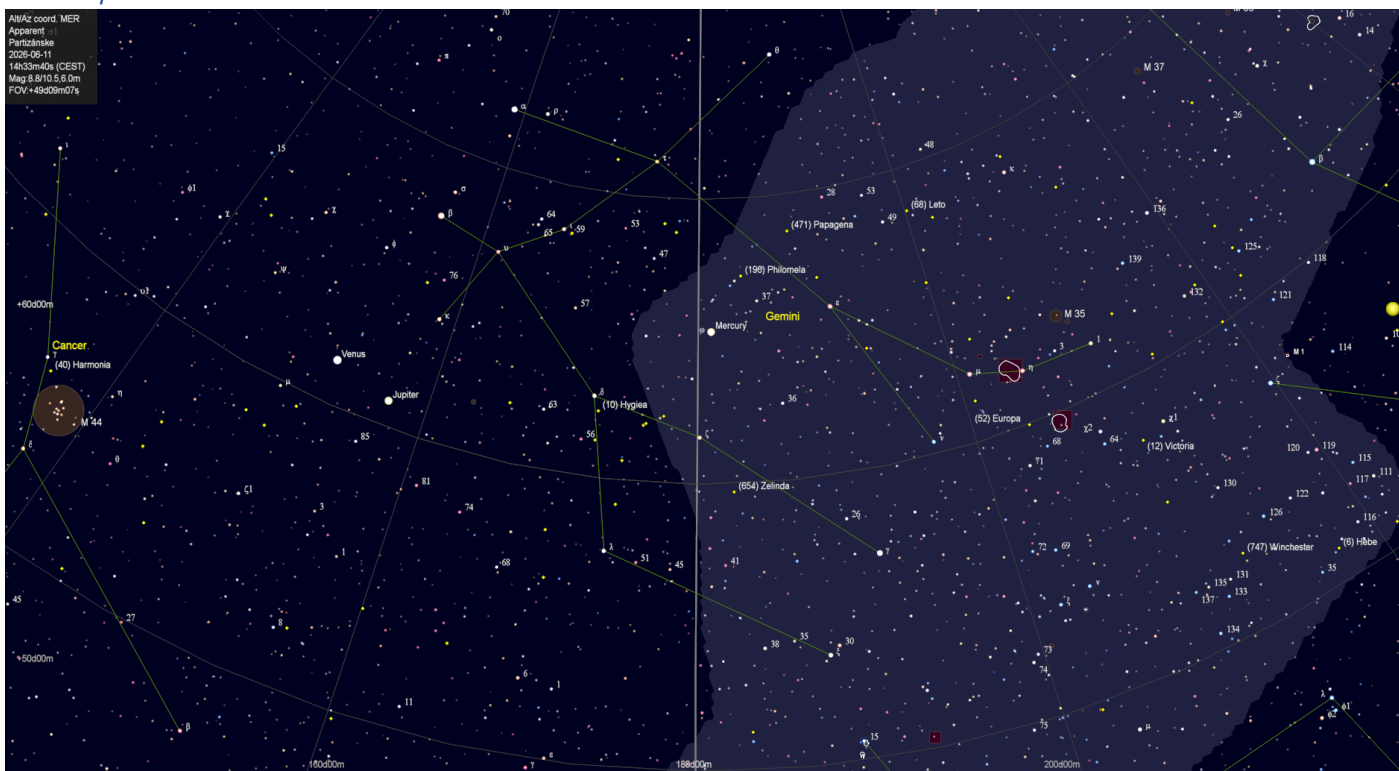

Astronomické úkazy

Perihélium Mesiaca (1,0133 AU)

Zoznam viditeľnosti objektov slnečnej sústavy na večernej oblohe po 22:00 hodine.

Zoznam viditeľnosti otvorených hviezdokôp na oblohe do jasnosti 6 magnítud po 22:00 hodine.

Zoznam viditeľnosti guľových hviezdokôp na oblohe do jasnosti 9 magnítud po 22:00 hodine.

Zoznam viditeľnosti galaxií na oblohe do jasnosti 9 magnitúd po 22:00 hodine.

Konjunkcia planét Venuša a Jupiter. Napravo dole Merkúr 9.6.2026 o 21:30 hodine.

Konjunkcia Mesiaca a Saturna 10.6.2026 o 3:30 hodine.

Konjunkcia Mesiaca a planéty Mars 12.6.2026 o 3:55 hodine.

Poloha planét Urán a Mars 11.6.2026

Poloha planét Jupiter, Venuša a Merkúr 11.6.2026

Poloha planét Saturn a Neptún 11.6.2026