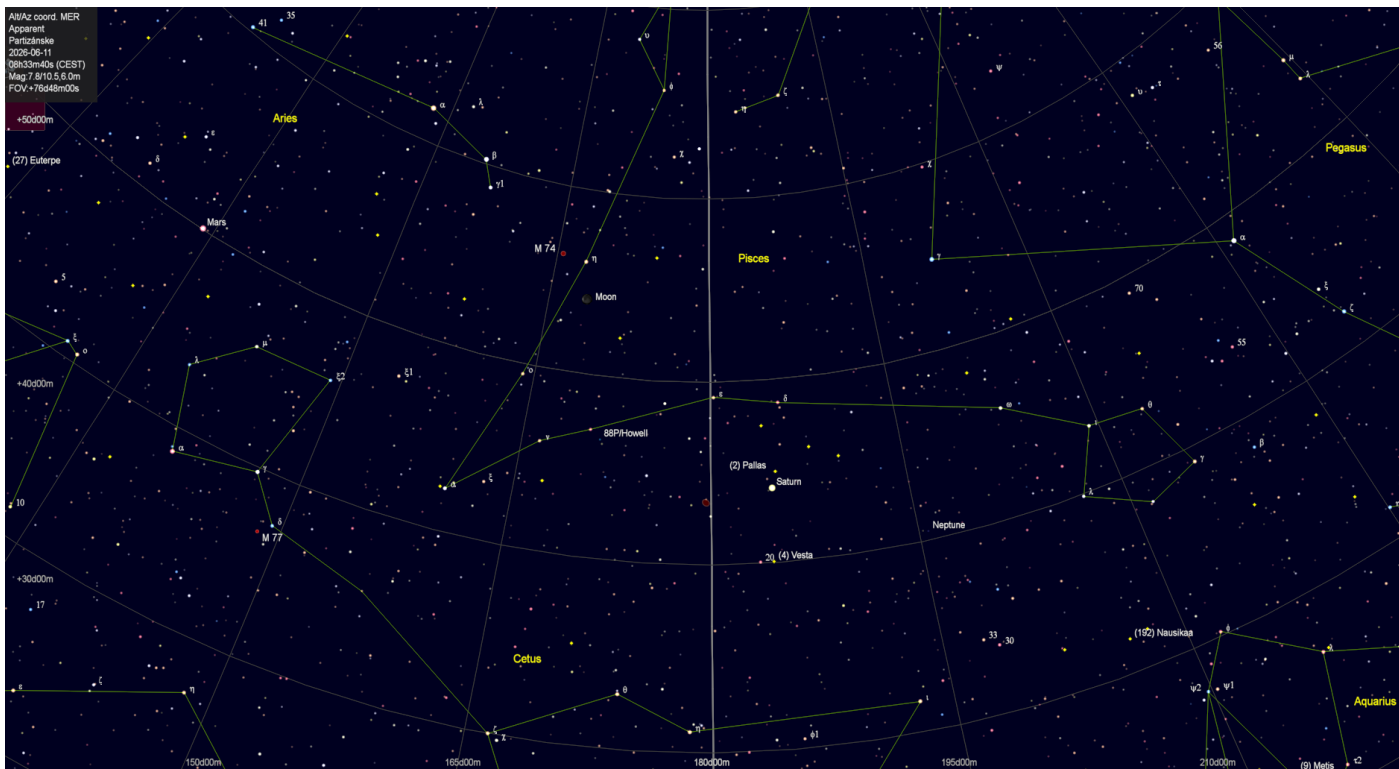

Zoznam viditeľnosti guľových hviezdokôp na oblohe do jasnosti 9 magnítud po 22:00 hodine.

Zoznam viditeľnosti galaxií na oblohe do jasnosti 9 magnitúd po 22:00 hodine.

Konjunkcia planét Venuša a Jupiter. Napravo dole Merkúr 9.6.2026 o 21:30 hodine.

Konjunkcia Mesiaca a Saturna 10.6.2026 o 3:30 hodine.

Konjunkcia Mesiaca a planéty Mars 12.6.2026 o 3:55 hodine.

Poloha planét Urán a Mars 11.6.2026

Poloha planét Jupiter, Venuša a Merkúr 11.6.2026

Poloha planét Saturn a Neptún 11.6.2026

Hmlovina Lagúna (Messier 8) v súhvezdí Strelec – pohľad cez ďalekohľad

Hmlovina Lagúna (Messier 8) v súhvezdí Strelec – Astrofotografia

Hmlovina Omega (Messier 17) v súhvezdí Strelec – pohľad cez ďalekohľad