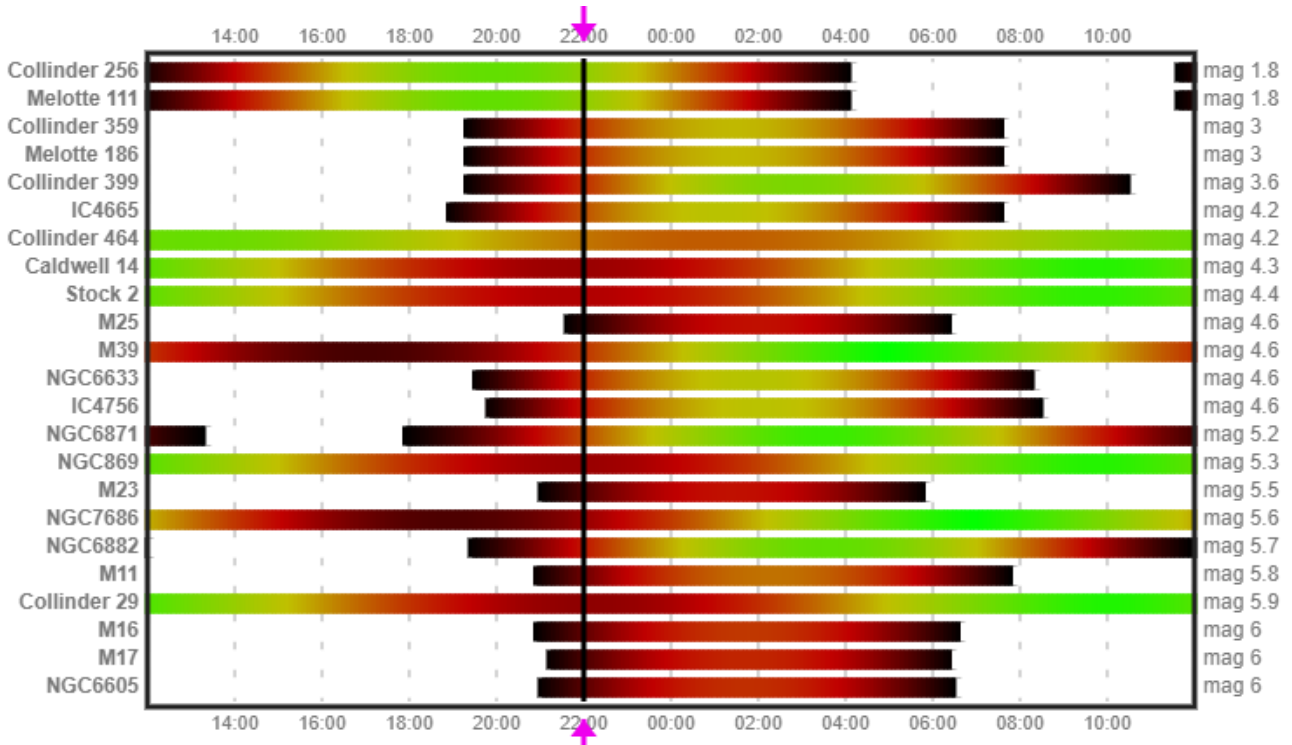

Vybrané deep-sky objekty vhodné na pozorovanie (pod mag 6)

Objekt	Typ	Pozorovanie od	Pozorovanie do	Magnitúda	Súhvezdie
Andromeda	Galaxia (Š)	00:20	02:48	3.44	Andromeda
IC 4665	Hviezdokopa (O)	22:43	02:47	4.20	Hadonos
Chí a h Persei	Hviezdokopy (O)	22:43	02:47	4.30	Perzeus
NGC 6633	Hviezdokopa (O)	22:43	02:47	4.60	Hadonos
IC 4756	Hviezdokopa (O)	22:43	02:47	4.60	Had
Messier 5	Hviezdokopa (G)	22:43	02:47	5.70	Had
Messier 13	Hviezdokopa (G)	22:43	02:47	5.80	Herkules

Astronomické úkazy

Perihélium Mesiaca (1,0133 AU)

Zoznam viditeľnosti objektov slnečnej sústavy na večernej oblohe po 22:00 hodine.

Zoznam viditeľnosti otvorených hviezdokôp na oblohe do jasnosti 6 magnítud po 22:00 hodine.

Zoznam viditeľnosti guľových hviezdokôp na oblohe do jasnosti 9 magnítud po 22:00 hodine.

Zoznam viditeľnosti galaxií na oblohe do jasnosti 9 magnitúd po 22:00 hodine.

Konjunkcia planét Venuša a Jupiter. Napravo dole Merkúr 9.6.2026 o 21:30 hodine.